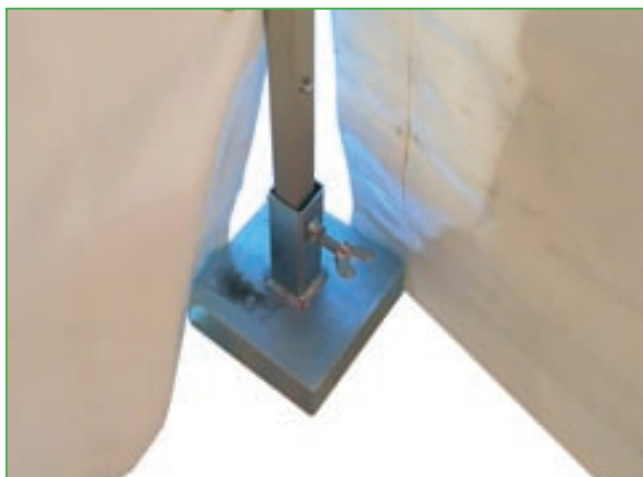

Blizzy

Blizzy

Lo stand ideale per artigiani, artisti o ambulanti. Blizzy è un'ottima soluzione anche per mercati settimanali. La struttura viene montata ad un tavolo pieghevole senza viti e bulloni. Il montaggio avviene senza alcuno strumento e non si corre il rischio di perdere alcun pezzo. I teli vengono montati con estrema facilità. Lo stand è reso estremamente stabile dal

tavolo cui è attaccato e dai pesi (accessorio) posti alla base delle gambe posteriori. Questo prodotto offre una perfetta protezione dal vento e dall'acqua. Le finestre laterali (di serie) permettono la visione della merce esposta anche prima di aver raggiunto lo stand. Blizzy può essere montato da una sola persona senza problemi in soli 5-10 minuti.

- Montaggio in 5-10 minuti senza viti e bulloni grazie al nostro sistema "apri-chiudi".
- Impossibile la perdita di pezzi singoli
- Costruzione in alluminio leggera ma stabile
- Finestre laterali di serie
- Occupa pochissimo spazio in magazzino e durante il trasporto

DATI TECNICI

Struttura

Struttura realizzata con profili in alluminio di forma quadrata 25 x 25 x 2 mm

Giunti e punti di fissaggio in acciaio zincato

Teli

Teli in PVC 650 gr/mq

Diversi colori standard

Piastra contrappeso.