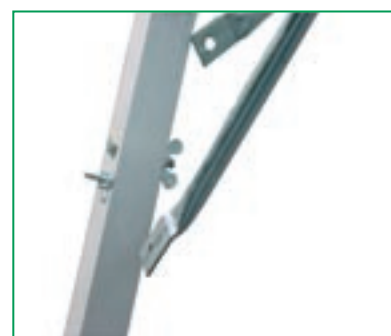

22 x 2,0 mm

Giunti in acciaio zincato.

Teli

Teli in PVC 650 gr/mq

ignifughi Din 4102 B1.

Più colorazioni.

Dettaglio correntino.

Dettaglio colmo.

Dettaglio rinforzo angolare.

• Larghezza mt	4.00	5.00	6.00
• Altezza laterale mt	2.10	2.10	2.10
• Altezza colmo mt	2.70	2.85	3.00
• Distanza modulo mt	3.00	3.00	3.00
• Pezzo più lungo mt	3.00	3.00	3.20
• Peso kg/m ²	8.0	6.5	5.0
• Tempo di montaggio min.	da 10	da 15	da 15